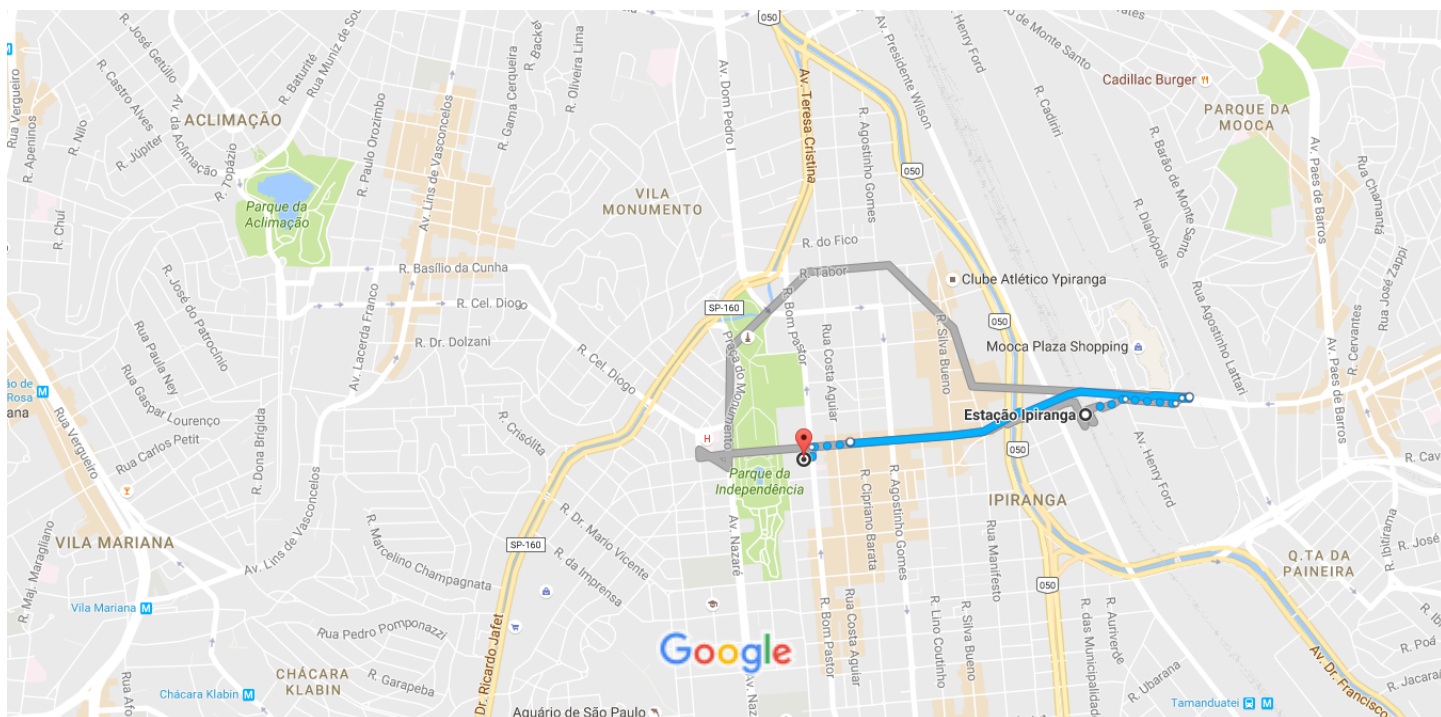

de Estação Ipiranga a Serviço Social do Comércio - SESC Unidade Ipiranga

11:23 - 11:34 (11 min)

Dados do mapa ©2016 Google

500 m

11:23 - 11:34

11 min

> 364A-10

11:28 de R. Cap. Pacheco E Chaves

R\$3,80 7 min a cada 10 min

11:12 - 11:36

24 min

> 519M-10 >

via R. dos Patriotas

22 min

1,5 km